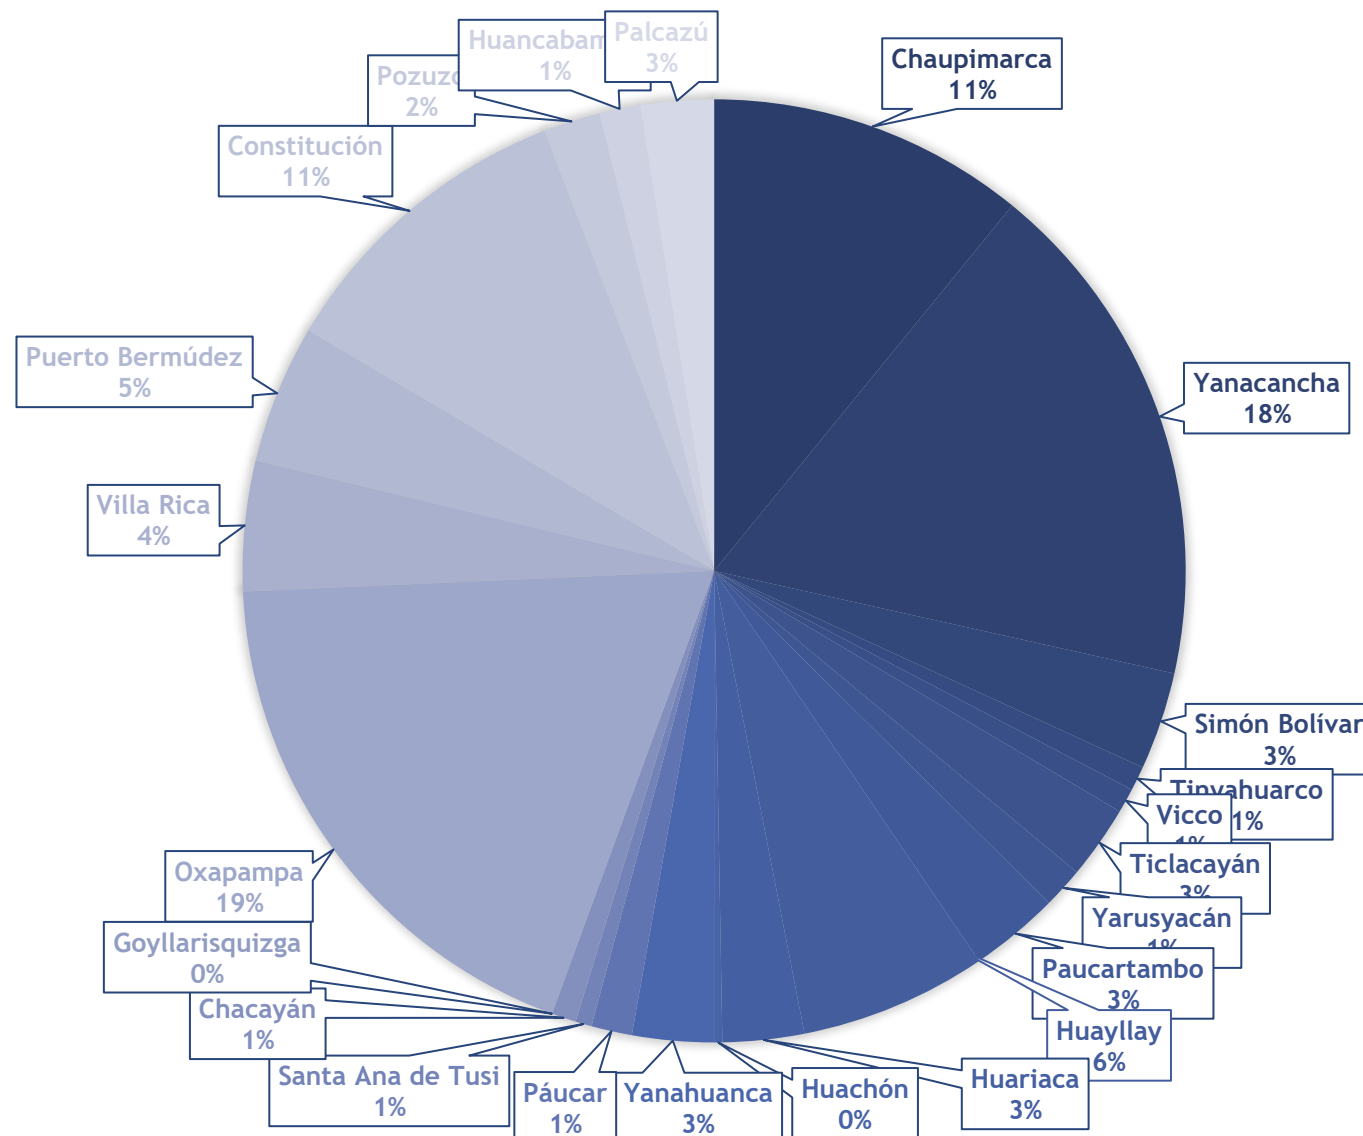

DISTRIBUCION ESTADISTICOS DE INCIDENTES POR DISTRITOS EN EL MES DE ABRIL 2025

OBSERVATORIO
REGIONAL DE SEGURIDAD CIUDADANA PASCO

PERÚ

Ministerio del Interior

Unidos
para Avanzar