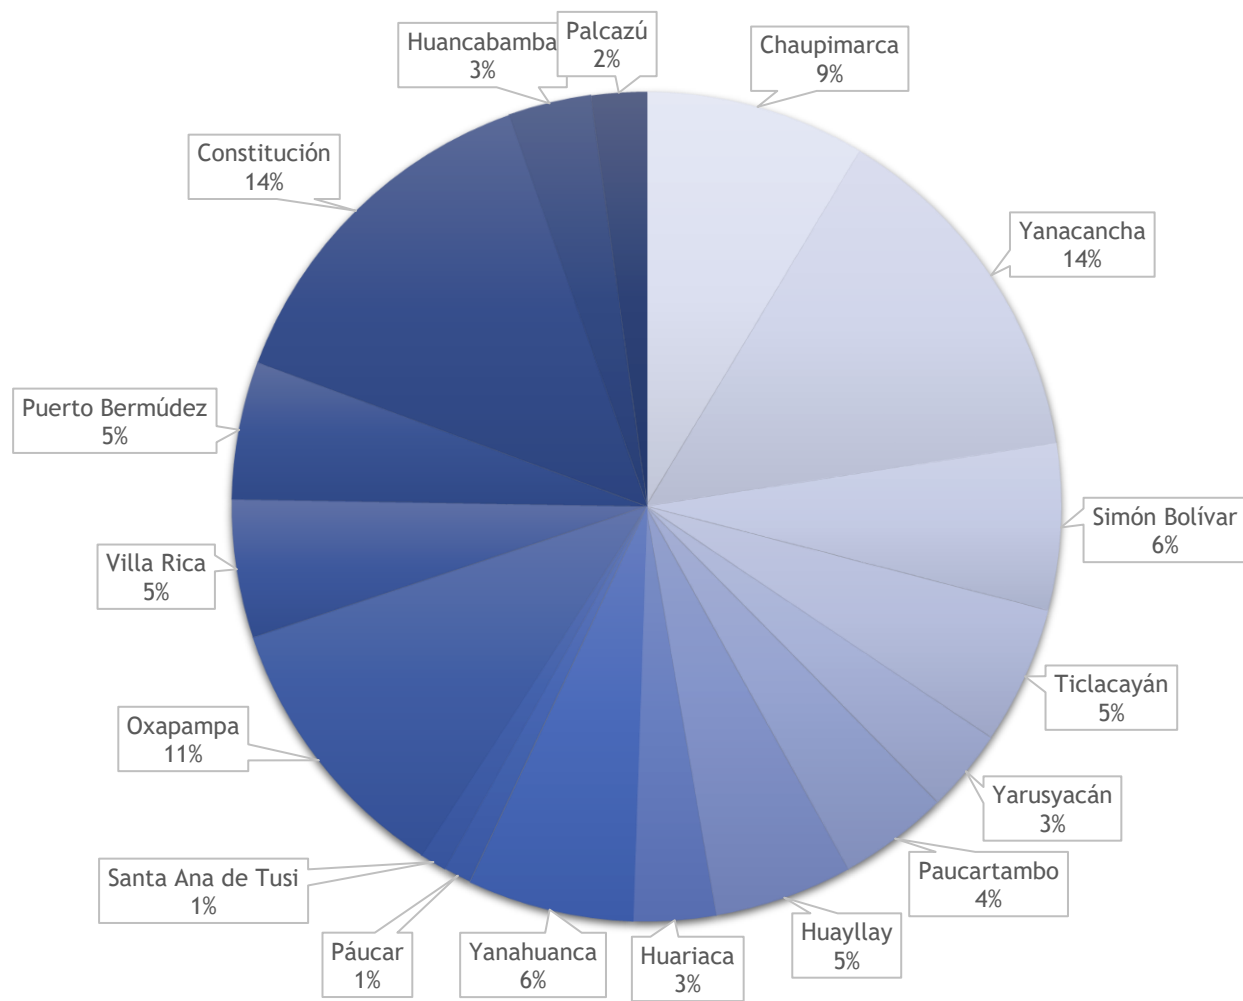

DISTRIBUCION DE CASOS DE VIOLENCIA SEXUAL POR DISTRITOS - ABRIL 2025