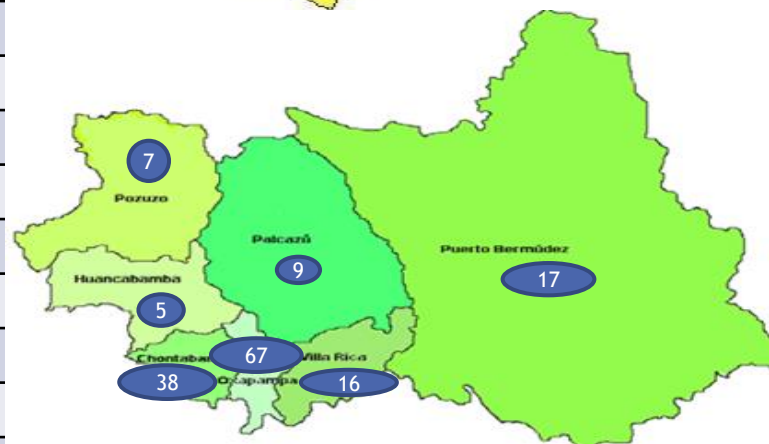

ESTADÍSTICAS DE INCIDENTES DEL MES DE ABRIL 2025

Distrito	Incidentes	Desaparecidos
Chaupimarca	39	0
Yanacancha	63	0
Simón Bolívar	12	0
Tinyahuarco	3	0
Vicco	3	0
Ticlacayán	9	0
Yarusyacán	5	0
Paucartambo	11	0
Huayllay	23	0
Huariaca	10	0
Huachón	1	0
Yanahuanca	10	0
Páucar	5	0
Santa Ana de Tusi	2	0
Chacayán	3	0
Goyllarisquizga	0	0
Oxapampa	67	5
Villa Rica	16	7
Puerto Bermúdez	17	2
Constitución	38	2
Pozuzo	7	0
Huancabamba	5	1
Palcazú	9	0

OBSERVATORIO
REGIONAL DE SEGURIDAD CIUDADANA PASCO

PERÚ

Ministerio del Interior

Unidos
para Avanzar

17
PERSONAS
DESAPARECIDAS

DISTRIBUCION ESTADISTICOS DE INCIDENTES POR DISTRITOS EN EL MES DE ABRIL 2025

OBSERVATORIO
REGIONAL DE SEGURIDAD CIUDADANA PASCO

N.º	Provincia	Distrito	Casos de Violencia Familiar
1.-	Pasco	Chaupimarca	8
2.-	Pasco	Yanacancha	13
3.-	Pasco	Simón Bolívar	6
4.-	Pasco	Ticllacayán	5
5.-	Pasco	Yarusyacán	3
6.-	Pasco	Paucartambo	4
7.-	Pasco	Huayllay	5
8.-	Pasco	Huariaca	3
9.-	Daniel A. Carrión	Yanahuanca	6
10.-	Daniel A. Carrión	Páucar	1
11.-	Daniel A. Carrión	Santa Ana de Tusi	1
12.-	Oxapampa	Oxapampa	10
13.-	Oxapampa	Villa Rica	5
14.-	Oxapampa	Puerto Bermúdez	5
15.-	Oxapampa	Constitución	13
16.-	Oxapampa	Huancabamba	3
17.-	Oxapampa	Palcazú	2

N.º	Provincia	Distrito	Casos de Violación Sexual
1	Pasco	Chaupimarca	1
2	Pasco	Yanacancha	6
3	Pasco	Huayllay	1
4	Pasco	Huariaca	1
5	Daniel A. Carrión	—	0
6	Oxapampa	Palcazú	2
7	Oxapampa	Pozuzo	1
8	Oxapampa	Constitución	1
9	Oxapampa	Puerto Bermúdez	1
10	Oxapampa	Villa Rica	1
11	Oxapampa	Oxapampa	1